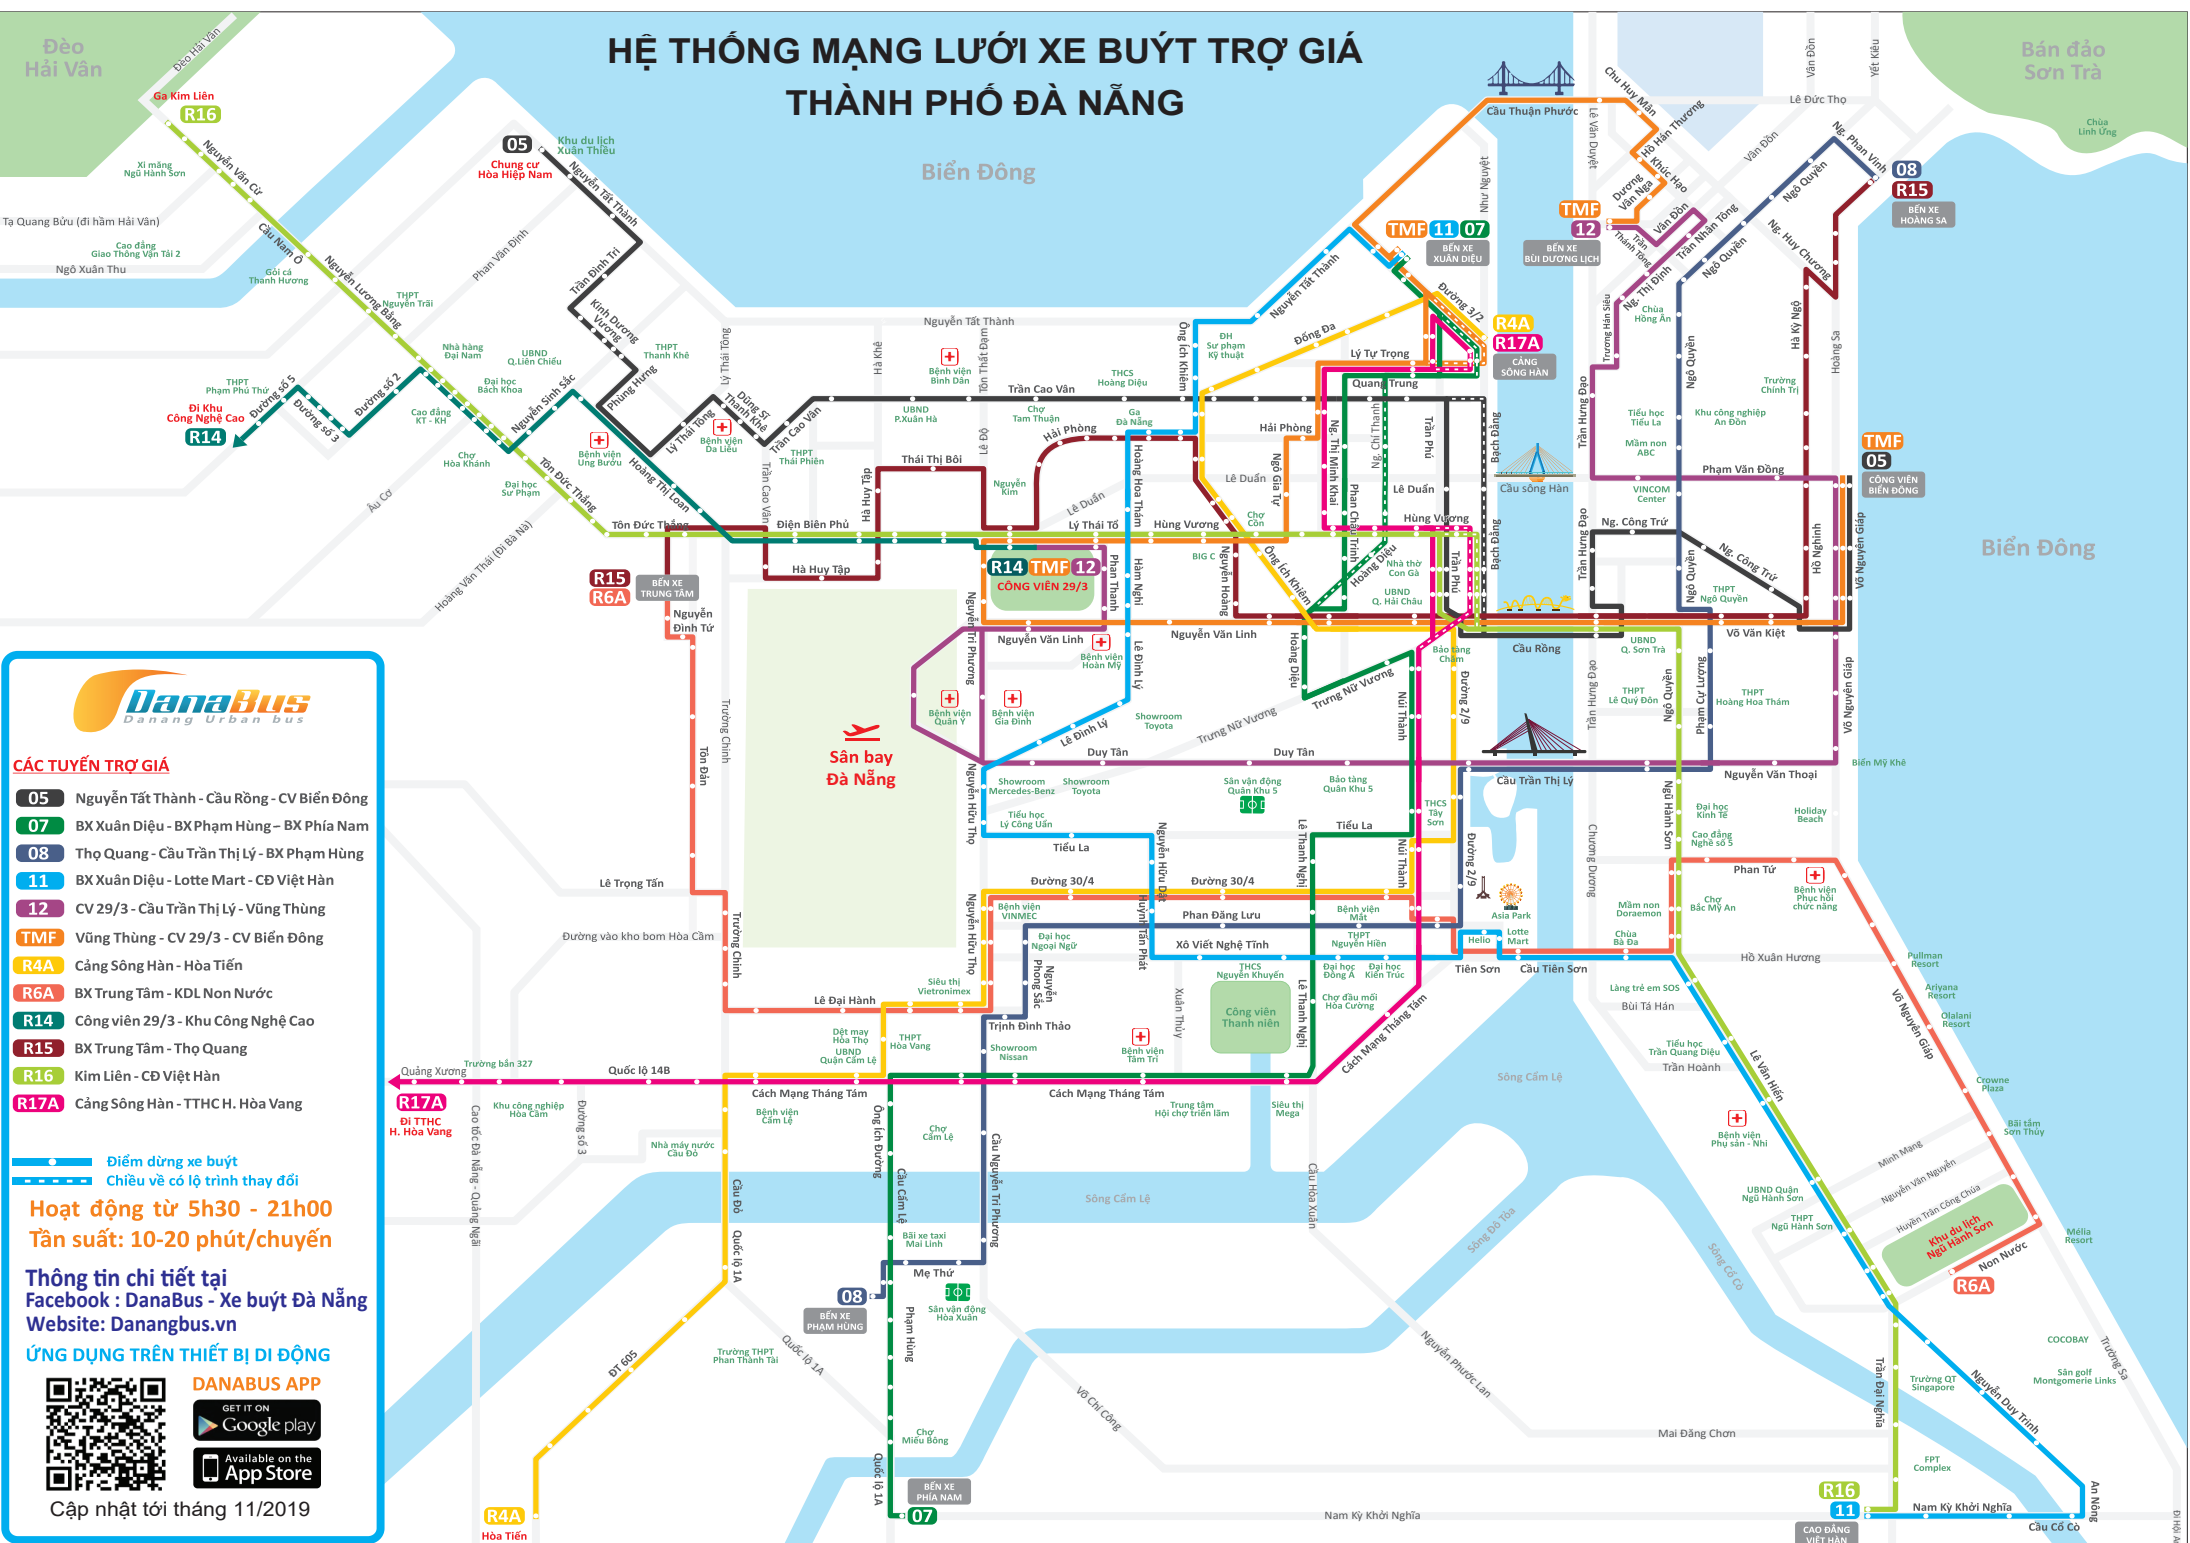

# HỆ THỐNG MẠNG LƯỚI XE BUÝT TRỢ GIÁ THÀNH PHỐ ĐÀ NẴNG

**CÁC TUYẾN TRỢ GIÁ**

- 05 Nguyễn Tất Thành - Cầu Rồng - CV Biển Đông
- 07 BX Xuân Diệu - BX Phạm Hùng - BX Phía Nam
- 08 Thọ Quang - Cầu Trần Thị Lý - BX Phạm Hùng
- 11 BX Xuân Diệu - Lotte Mart - CD Việt Hàn
- 12 CV 29/3 - Cầu Trần Thị Lý - Vũng Thùng
- TMF Vũng Thùng - CV 29/3 - CV Biển Đông
- R4A Cảng Sông Hàn - Hòa Tiến
- R6A BX Trung Tâm - KDL Non Nước
- R14 Công viên 29/3 - Khu Công Nghệ Cao
- R15 BX Trung Tâm - Thọ Quang
- R16 Kim Liên - CD Việt Hàn
- R17A Cảng Sông Hàn - TTHC H. Hòa Vang

— Điểm dừng xe buýt  
- - - Chiều về có lộ trình thay đổi

**Hoạt động từ 5h30 - 21h00**  
**Tần suất: 10-20 phút/chuyến**

**Thông tin chi tiết tại**  
**Facebook : DanaBus - Xe buýt Đà Nẵng**  
**Website: Danangbus.vn**

**ỨNG DỤNG TRÊN THIẾT BỊ DI ĐỘNG**

  
 DANABUS APP  
 GET IT ON  
  
 Available on the  

Cập nhật tới tháng 11/2019